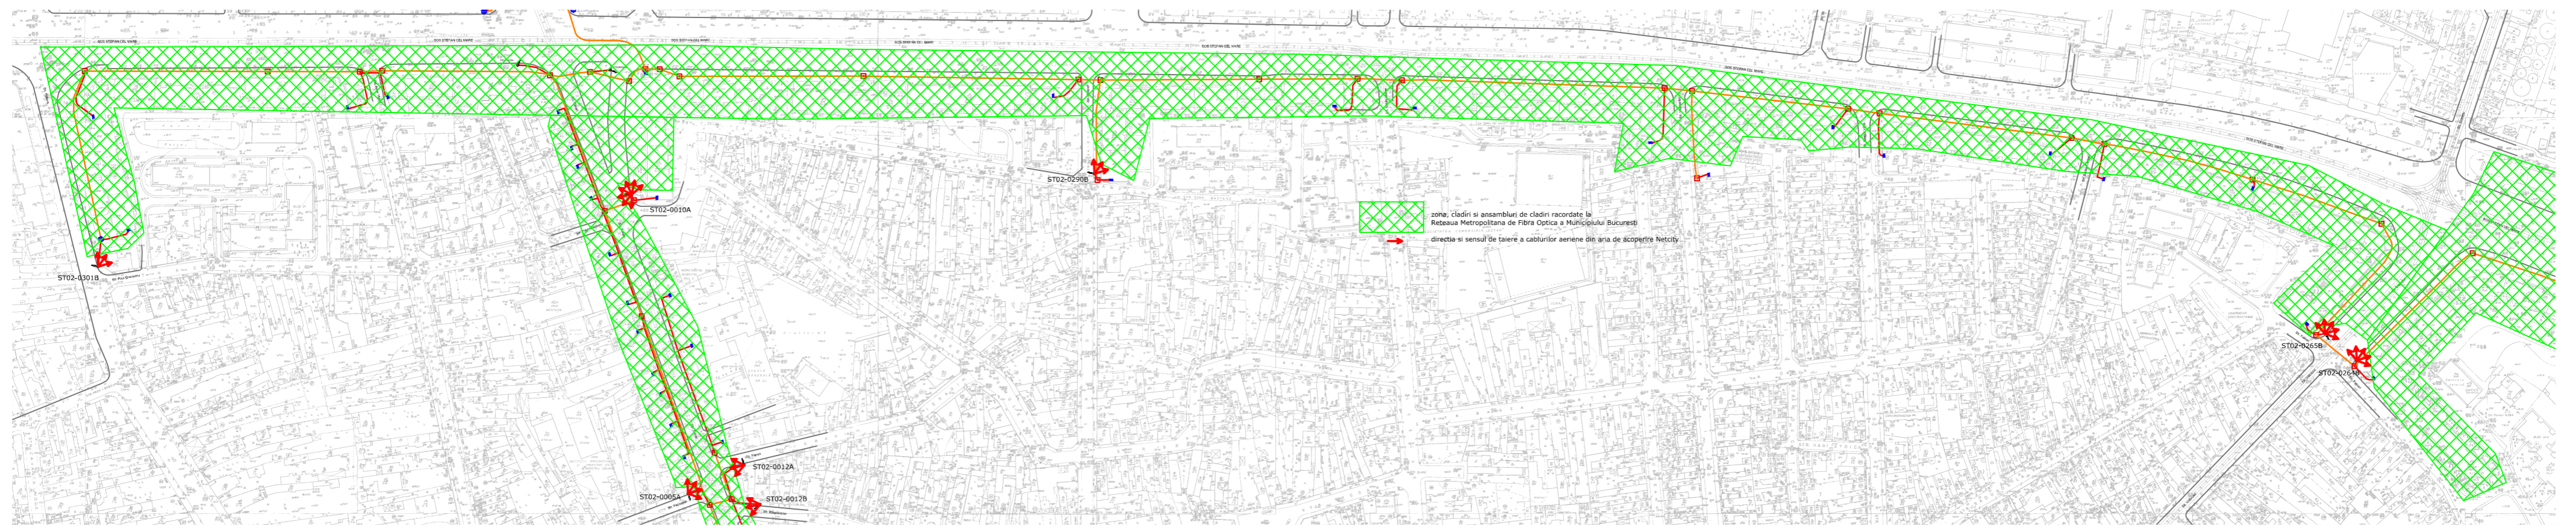

zóna, clădiri și ansambluri de clădiri racordate la
Rețeaua Metropolitană de Fibra Optică a Municipiului București
→ direcția și sensul de tăiere a cablurilor aeriene din aria de acoperire Netcity

zona, cladiri și ansambluri de cladiri racordate la
 Rețeaua Metropolitană de Fibra Optică a Municipiului București
 direcția și sensul de tăiere a cablurilor aeriene din aria de acoperire Netcity