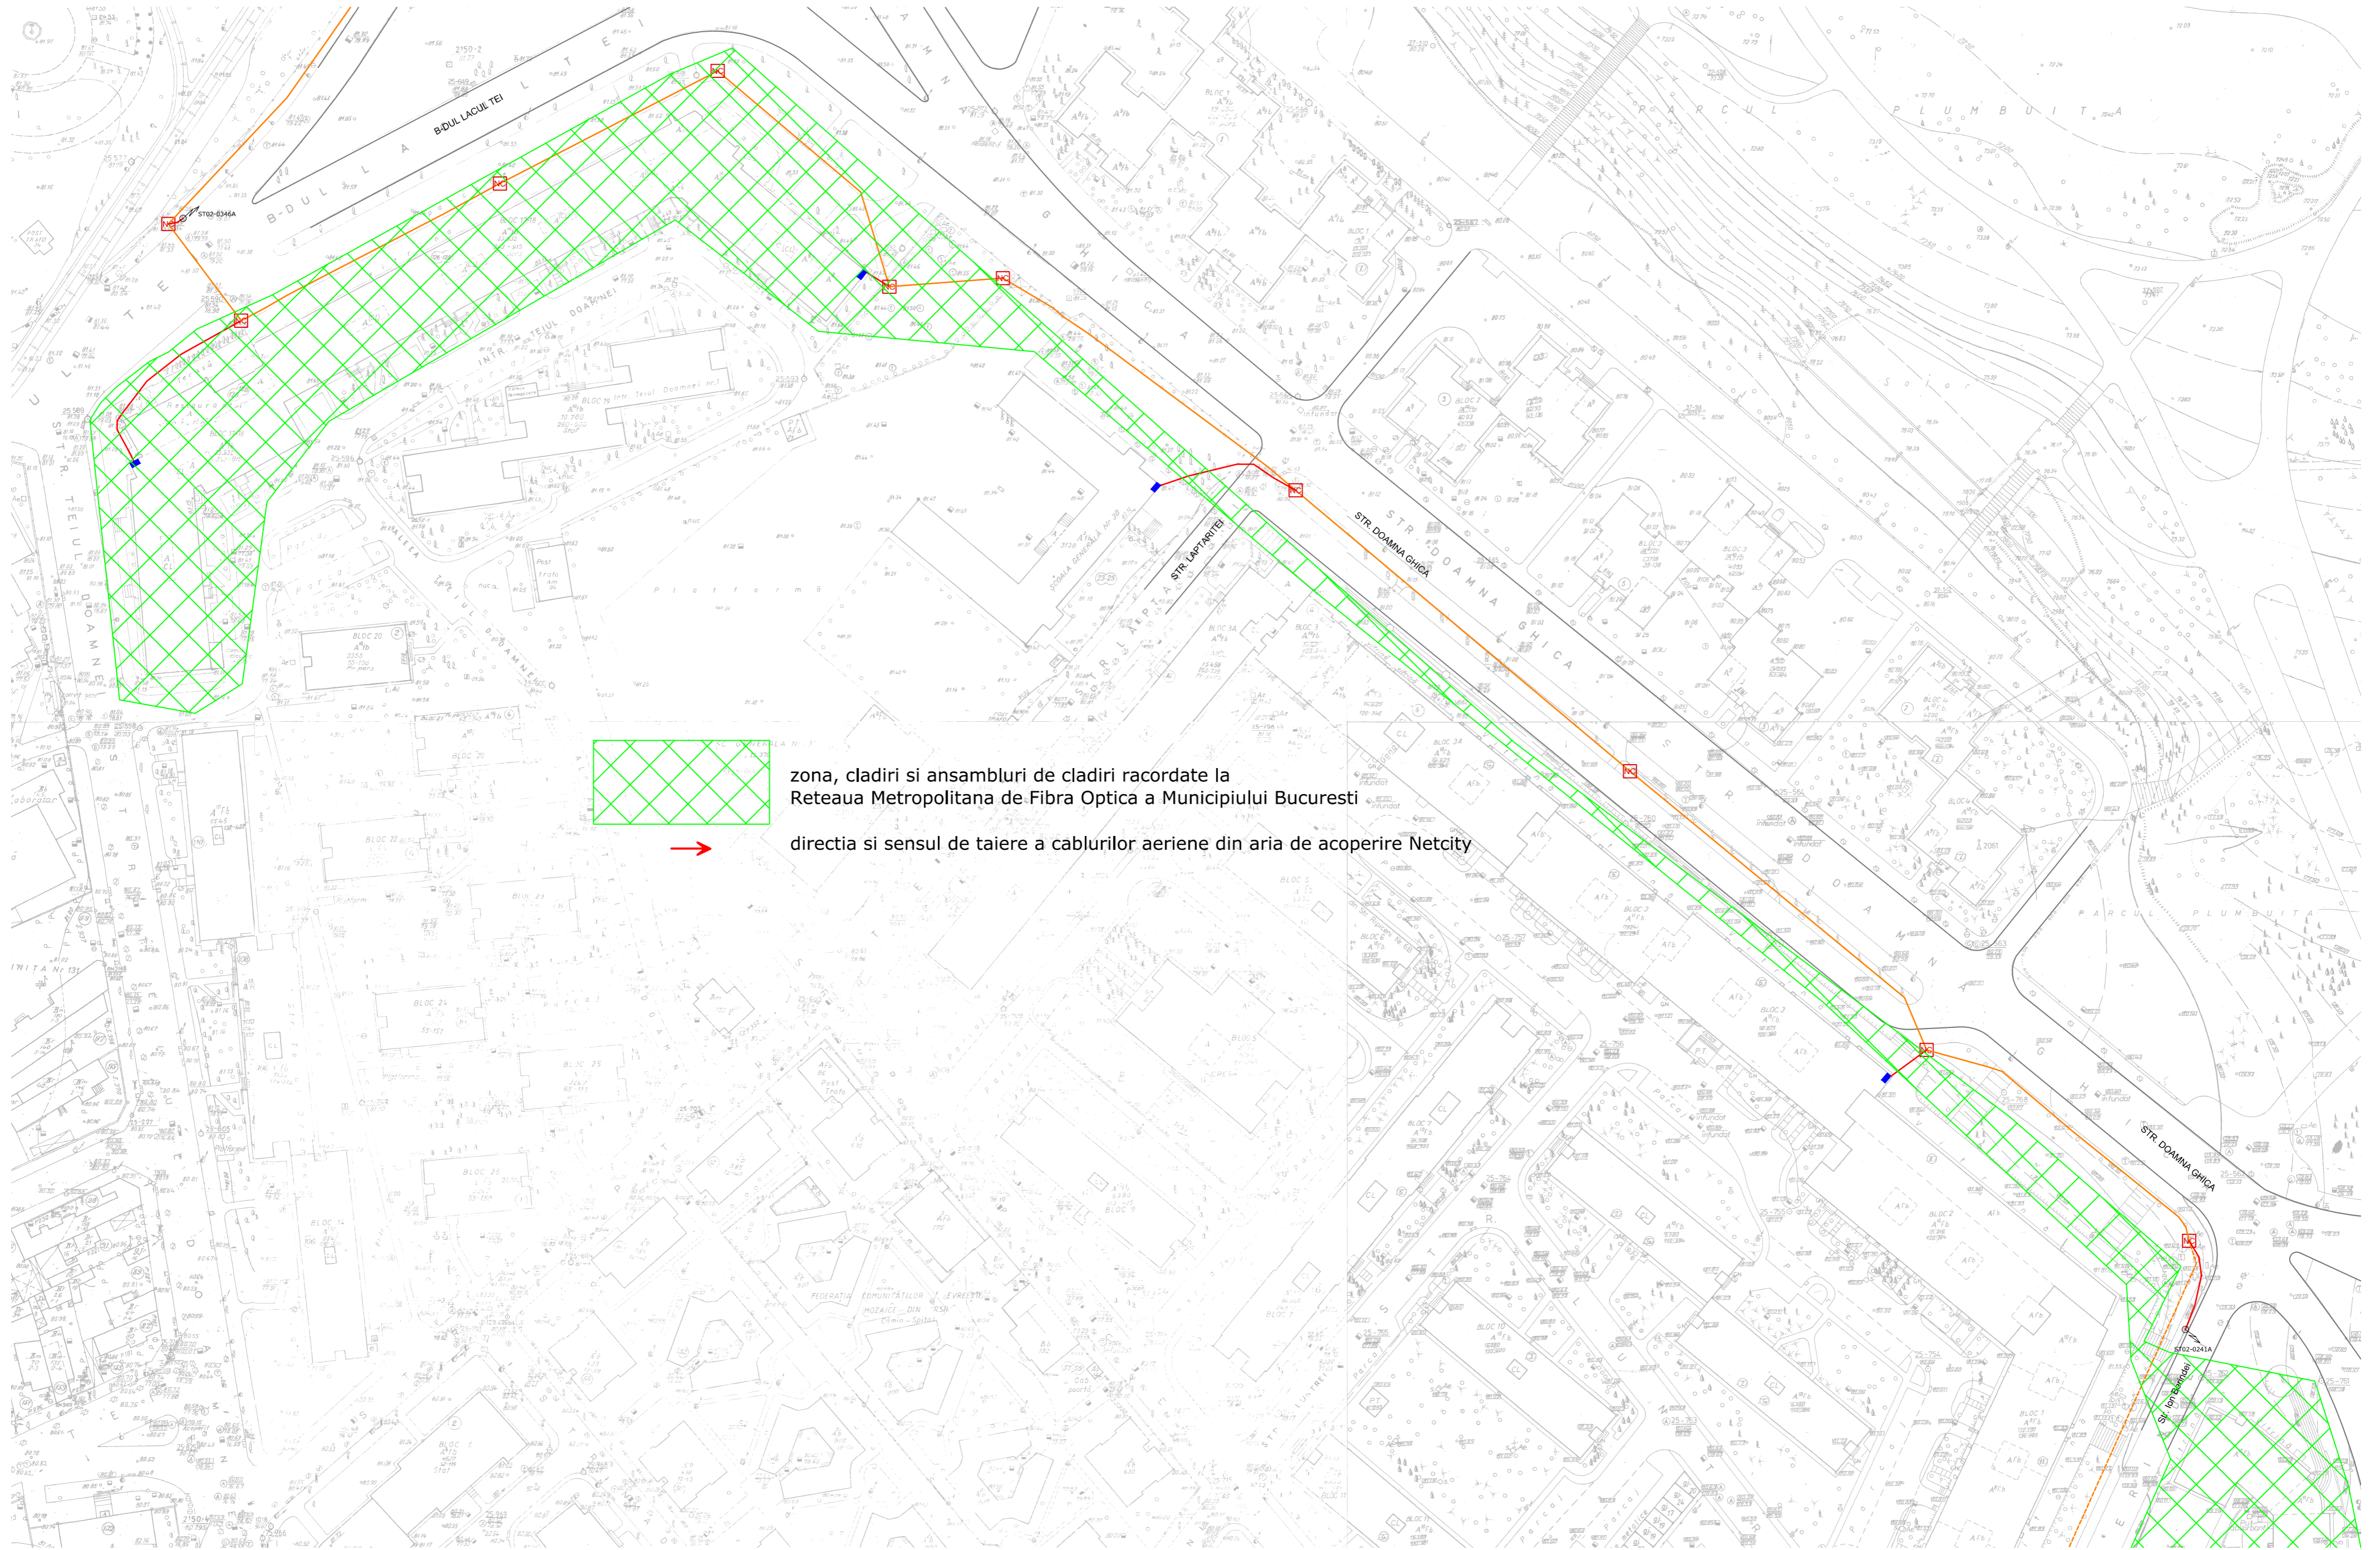

zóna, clădiri și ansambluri de clădiri racordate la
Rețeaua Metropolitană de Fibra Optică a Municipiului București
→ direcția și sensul de tăiere a cablurilor aeriene din aria de acoperire Netcity

zona, cladiri și ansambluri de cladiri racordate la
 Rețeaua Metropolitană de Fibra Optică a Municipiului București
 direcția și sensul de tăiere a cablurilor aeriene din aria de acoperire Netcity